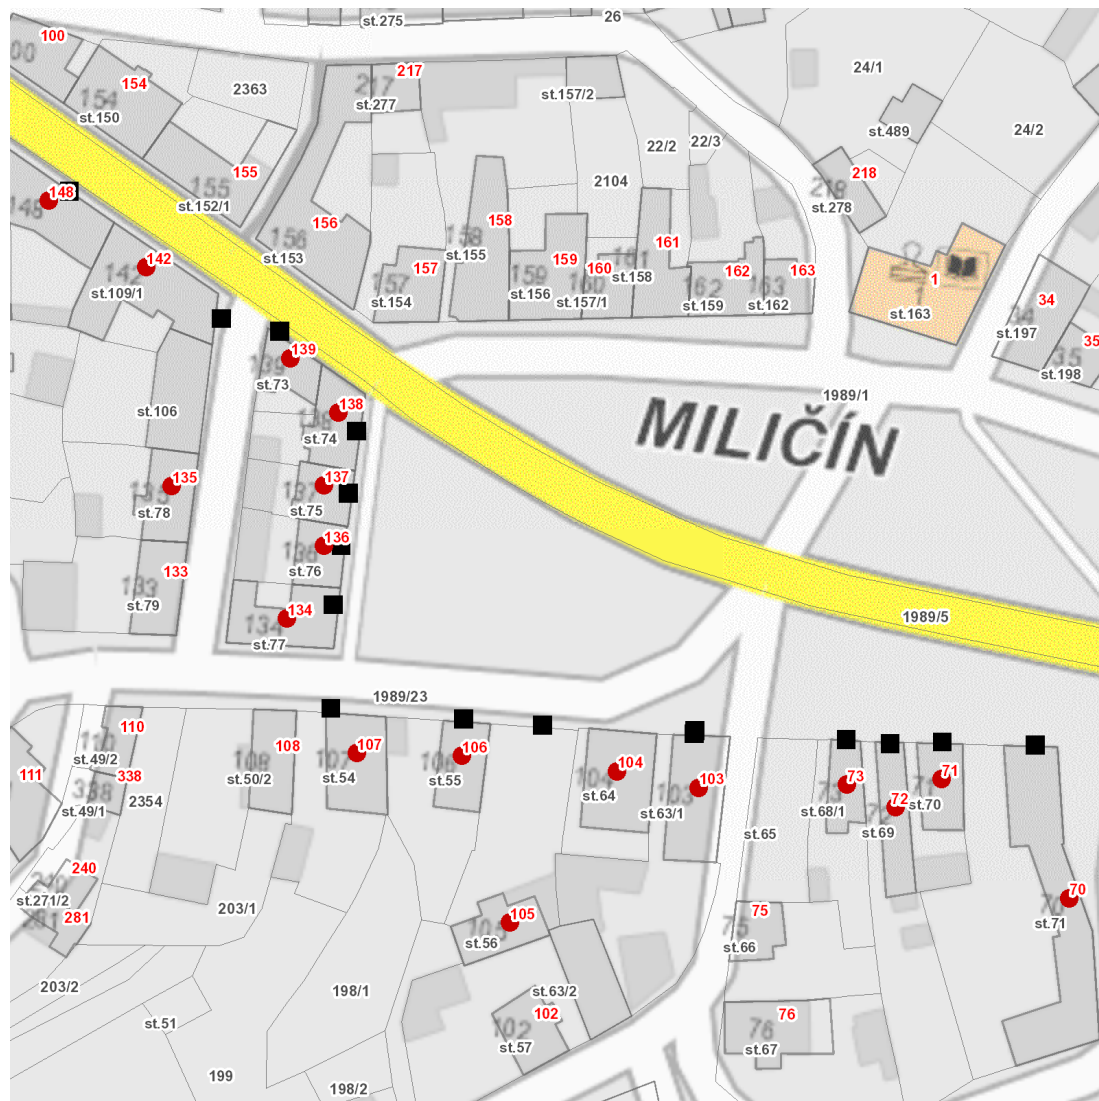

dne **25. 7. 2024** od **9:30** do **11:30** hodin

Plánovaná odstávka zahrnuje tyto lokality:

Miličín (okres Benešov)

č. p. 70, 71, 72, 73, 103-107, 134-139, 142, 148

UPOZORNĚNÍ

Dotčené zařízení distribuční soustavy je nutné i v době odstávky považovat za zařízení pod napětím, a proto vás žádáme o dodržení všech zásad bezpečnosti a provedení opatření potřebných k zamezení případných škod na zdraví a majetku. | Provozovatelé výroben elektřiny jsou povinni zajistit přerušeni dodávky elektřiny z výroby do vypnutého úseku distribuční soustavy.

dne 25. 7. 2024 od 9:30 do 11:30 hodin**Orientační mapový podklad odstávkou dotčených lokalit****VYSVĚTLIVKY**

- – adresy dotčené odstávkou elektřiny
- – místa připojení k elektrické síti dotčená odstávkou

INFORMACE ZASLÁNA

IDDS: 8xdbp8i (Obec Miličín)